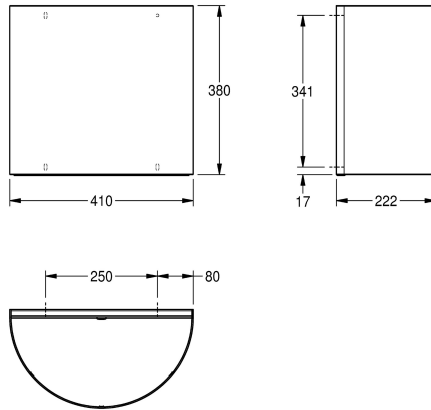

## KWC Waste bin

Modell-Linie: ACCESSOIRES | BS610  
Accessoires | Vuilnisbakken

### KWC-No.

**2000056825**

Dimensions 410 x 380 x 222 mm (W x H x D)

Afvalmand halfrond, voor opbouwmontage, van geperforeerd roestvrij staal, zichtbaar oppervlak zijdemat, materiaaldikte 1,2 mm, cilinderslot met KWC sleutel, inclusief roestvrijstalen schroeven en pluggen.

Inhoud ca. 22 liter  
Afmetingen 410 x 380 x 222 mm (B x H x D)

### Technical Data

Zakjeshouder
Volume van de vulling
Deksel
Slot
Materiaal
Materiaalcode
Materiaaldikte
Totale diepte
Totale hoogte
Totale breedte
Oppervlakafwerking
Type bevestiging
Type montage

Neen
23 Liter
Neen
Cylinderslot
Roestvrij staal
1.4301
1.2 mm
222 mm
380 mm
410 mm
Zijdeglans
Geschoefd
Wandmontage