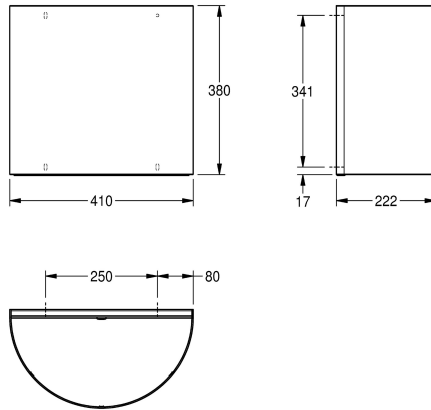

KWC Waste bin

Modell-Linie: ACCESSOIRES | BS610
Sanitetsutrustning | Avfallsbehållare

KWC-No.

2000056825

Dimensions 410 x 380 x 222 mm (W x H x D)

Avfallsbehållare för väggmontage, rostfritt stål, satin yta, godstjocklek 1.2 mm, 180 halvrund perforerad yta, cylinderlås med

KWC standard nyckel, volym 22 liter, levereras med rostfria skruv och plugg.

Technical Data

Pås klämma

Fyllinds volym

Lock

Lås

Material

Materialkod

Material tjocklek

Övergripande djup

Total höjd

Total bredd

Ytfinish

Typ av fixering

Typ av montering

Nej

23 Liter

Nej

Nyckel lås

Rostfritt stål

1.4301

1.2 mm

222 mm

380 mm