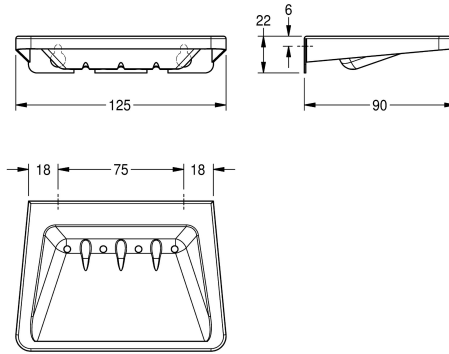

### KWC-No.

**2000056910**

Con fori di scarico, dimensioni 125 x 22 x 90 mm (L x A x P)

Porta sapone, fissaggio a parete, in acciaio inox 18/10, superficie satinata, spessore: 1 mm. Inclusi viti e tasselli di fissaggio.

Dimensioni 125 x 22 x 90 mm (L x A x P)  
Porta sapone con fori di scolo

### Dati tecnici

Materiale	Acciaio inox
Codice materiale	1.4301
Spessore del materiale	1 mm
Profondità totale	90 mm
Altezza totale	22 mm
Larghezza complessiva	125 mm
Finitura della superficie	Finitura satinata
Tipo di fissaggio	Vite
Tipo di montaggio	Installazione a parete

Materiale	Acciaio inox
Codice materiale	1.4301
Spessore del materiale	1 mm
Profondità totale	90 mm
Altezza totale	22 mm
Larghezza complessiva	125 mm
Finitura della superficie	Finitura satinata
Tipo di fissaggio	Vite
Tipo di montaggio	Installazione a parete