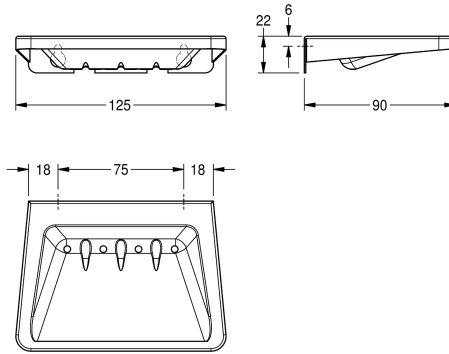

KWC Zeepschaal

Modell-Linie: ACCESSOIRES | BS646
Accessoires | Schappen

KWC-No.

2000056910

Met afvoergaten, afmetingen 125 x 22 x 90 mm (B x H x D)

Zeepschaal voor opbouwmontage, van roestvrij staal, oppervlak zijdemat, materiaaldikte 1 mm, verzonken zeepschaaltje, inclusief roestvrijstalen schroeven en pluggen.

Zeepschaal met afvoer
Afmetingen 125 x 22 x 90 mm (B x H x D)

Technical Data

Materiaal	Roestvrij staal
Materiaalcode	1.4301
Materiaaldikte	1 mm
Totale diepte	90 mm
Totale hoogte	22 mm
Totale breedte	125 mm
Oppervlakafwerking	Zijdeglans
Type bevestiging	Geschroefd
Type montage	Wandmontage

Materiaal	Roestvrij staal
Materiaalcode	1.4301
Materiaaldikte	1 mm
Totale diepte	90 mm
Totale hoogte	22 mm
Totale breedte	125 mm
Oppervlakafwerking	Zijdeglans
Type bevestiging	Geschroefd
Type montage	Wandmontage