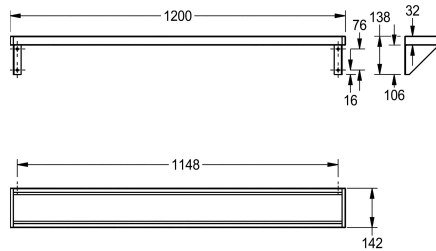

### KWC-Nr.

**2000056952**  
Saturn Ablage, Länge 600 mm

**2000056946**  
Breite 1200 mm

**2030046197**  
Breite 1600 mm

**2000056950**  
Breite 1800 mm

**2000100088**  
Breite 2400 mm

**2030046195**  
Breite 3000 mm

### Gesamtbreite

600 mm

1,200 mm

1,600 mm

1,800 mm

2,400 mm

3,000 mm

Ablage, für Wandmontage, Chromnickelstahl, Oberfläche seidenmatt, Materialstärke 1,0 mm, Konsolen mit Ablage verschweißt, seitliche Abschlüsse mit verschraubten grauen Kunststoffteilen, inklusive Befestigungsmaterial. Ab der Länge von

1800 mm ist eine zusätzliche Konsole im Lieferumfang enthalten.

Abmessungen 1200 x 138 x 142 mm (B x H x T)

### Technische Daten

Material
Materialtyp
Materialstärke
Gesamttiefe
Gesamthöhe
Gesamtbreite
Oberflächenbehandlung
Art der Befestigung
Art der Montage
IgPosNumber

Edelstahl
1.4301 Chromnickelstahl V2A
1 mm
142 mm
138 mm
1,200 mm
seidenmatt
geschraubt
Wandmontage
63FA58C