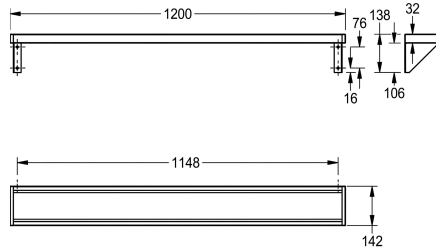

### KWC-Nr.

**2000056952**  
Saturn Ablage, Länge 600 mm

**2000056946**  
Breite 1200 mm

**2030046197**  
Breite 1600 mm

**2000056950**  
Breite 1800 mm

**2000100088**  
Breite 2400 mm

**2030046195**  
Breite 3000 mm

### Gesamtbreite

600 mm

1,200 mm

1,600 mm

1,800 mm

2,400 mm

3,000 mm

Ablage, für Wandmontage, Chromnickelstahl, Oberfläche seidenmatt, Materialstärke 1,0 mm, Konsolen mit Ablage verschweißt, seitliche Abschlüsse mit verschraubten grauen Kunststoffteilen, inklusive Befestigungsmaterial. Ab der Länge von

1800 mm ist eine zusätzliche Konsole im Lieferumfang enthalten.

Abmessungen 1200 x 138 x 142 mm (B x H x T)

### Technische Daten

Material
Materialtyp
Materialstärke
Gesamttiefe
Gesamthöhe
Gesamtbreite
Oberflächenbehandlung
Art der Befestigung
Art der Montage
teamNumber
sanitasTroeschNumber

Edelstahl
1.4301 Chromnickelstahl V2A
1 mm
142 mm
138 mm
1,200 mm
seidenmatt
geschraubt
Wandmontage
423202
7521 203