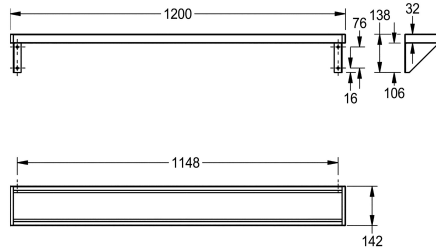

KWC SATURN Ablage

Modell-Linie: SATURN | BXS V12
Accessories | Ablagen

KWC-Nr.

2000056952
Saturn Ablage, Länge 600 mm

2000056946
Breite 1200 mm

2030046197
Breite 1600 mm

2000056950
Breite 1800 mm

2000100088
Breite 2400 mm

2030046195
Breite 3000 mm

Gesamtbreite

600 mm

1,200 mm

1,600 mm

1,800 mm

2,400 mm

3,000 mm

1800 mm ist eine zusätzliche Konsole im Lieferumfang enthalten.

Abmessungen 1200 x 138 x 142 mm (B x H x T)

Technische Daten

Material	Edelstahl
Materialtyp	1.4301 Chromnickelstahl V2A
Materialstärke	1 mm
Gesamttiefe	142 mm
Gesamthöhe	138 mm
Gesamtbreite	1,200 mm
Oberflächenbehandlung	seidenmatt
Art der Befestigung	geschraubt
Art der Montage	Wandmontage

Material	Edelstahl
Materialtyp	1.4301 Chromnickelstahl V2A
Materialstärke	1 mm
Gesamttiefe	142 mm
Gesamthöhe	138 mm
Gesamtbreite	1,200 mm
Oberflächenbehandlung	seidenmatt
Art der Befestigung	geschraubt
Art der Montage	Wandmontage