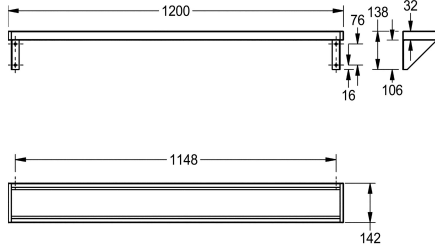

KWC SATURN

Repisa

Modell-Linie: SATURN | BXS V12

Accesorios | Estantes

KWC-No.

2000056952

Dimensiones 600 x 138 x 142 mm (L x A x P)

2000056946

Longitud de 1200 mm

2030046197

Anchura de 1600 mm

2000056950

Longitud de 1800 mm

2000100088

Longitud de 2400 mm

2030046195

una escuadra adicional.

Dimensiones 1200 x 138 x 142 mm (L x A x P)

Datos técnicos

Material	Acero inoxidable
Código	1.4301
Espesor del material	1 mm
Profundidad	142 mm
Altura	138 mm
Anchura total	1,200 mm
Acabado de superficie	Acabado satinado
Tipo de fijación	Tornillo
Tipo de montaje	Montaje a pared

Material	Acero inoxidable
Código	1.4301
Espesor del material	1 mm
Profundidad	142 mm
Altura	138 mm
Anchura total	1,200 mm
Acabado de superficie	Acabado satinado
Tipo de fijación	Tornillo
Tipo de montaje	Montaje a pared