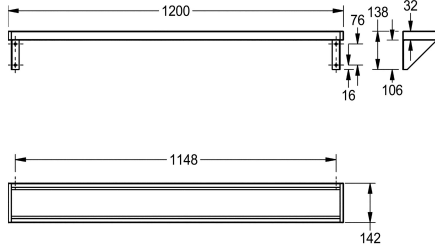

#### KWC-No.

**2000056952**

Leveys 600 mm

**2000056946**

Leveys 1200 mm

**2030046197**

Leveys 1600 mm

**2000056950**

#### Kokonaisleveys

600 mm

1,200 mm

1,600 mm

1,800 mm

2,400 mm

3,000 mm

Seinälle kiinnitettävä hylly, krominikkeliterästä, satiinpinta, materiaalin vahvuus 1,0 mm, kannakkeet hitsattu hyllyyn, sivupäätynä harmaat ruuvikiinnitteiset muoviosat. 1800 mm:n

pituudesta lähtien toimitukseen kuuluu lisäkannake.

Mitat 1200 x 138 x 142 mm (L x K x S)

#### Tekniset tiedot

Materiaali	Ruostumaton teräs
Rst teräslaji	1.4301
Materiaalin vahvuus	1 mm
Kokonaissyvyys	142 mm
Kokonaiskorkeus	138 mm
Kokonaisleveys	1,200 mm
Pinnan viimeistely	Satiinipintainen
Kiinnitystapa	Ruuvi
Asennustapa	Seinäasennus
IviCode	0