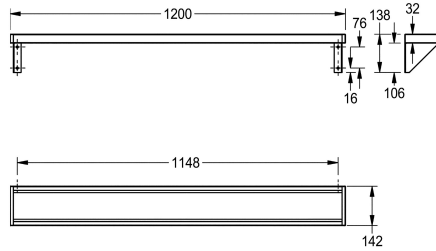

### KWC-No.

**2000056952**  
Tablette SATURN, dimensions 600 x 138 x 142 mm (L x H x P)

**2000056946**  
Longueur 1200 mm

**2030046197**  
Longueur 1600 mm

**2000056950**  
Longueur 1800 mm

**2000100088**  
Longueur 2400 mm

**2030046195**  
Longueur 3000 mm

### Largeur totale

600 mm

1,200 mm

1,600 mm

1,800 mm

2,400 mm

3,000 mm

Tablette murale, acier inoxydable, surface satinée, épaisseur de matériau de 1 mm, consoles soudées à la tablette, extrémités latérales couvertes de plastique gris. Pour les longueurs supérieures

à 1800 mm, une console supplémentaire sera livrée.

Dimensions 1200 x 138 x 142 mm (L x H x P)