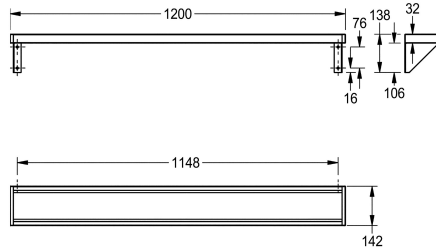

### KWC-No.

**2000056952**

Tablette SATURN, dimensions 600 x 138 x 142 mm (L x H x P)

**2000056946**

Longueur 1200 mm

**2030046197**

Longueur 1600 mm

**2000056950**

### Largeur totale

600 mm

1,200 mm

1,600 mm

1,800 mm

2,400 mm

3,000 mm

Tablette murale, acier inoxydable, surface satinée, épaisseur de matériau de 1 mm, consoles soudées à la tablette, extrémités latérales couvertes de plastique gris. Pour les longueurs supérieures

à 1800 mm, une console supplémentaire sera livrée.

Dimensions 1200 x 138 x 142 mm (L x H x P)

142 mm

Hauteur totale

138 mm

Largeur totale

1,200 mm

Finition de surface

Finition satinée

Type de fixation