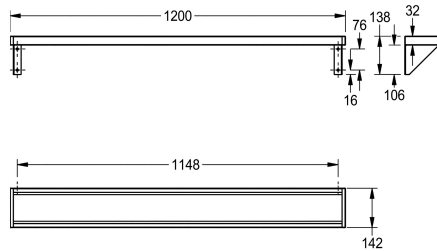

KWC SATURN Ripiano

Modell-Linie: SATURN | BXS V12
Accessori | Mensole

KWC-No.

2000056952

Dimensioni 600 x 138 x 142 mm (L x A x P)

2000056946

Lunghezza 1200 mm

2030046197

Larghezza 1600 mm

2000056950

Lunghezza 1800 mm

2000100088

Lunghezza 2400 mm

2030046195

Larghezza 3000 mm

Larghezza complessiva

600 mm

1,200 mm

1,600 mm

1,800 mm

2,400 mm

3,000 mm

Mensola, fissaggio a parete, in acciaio inox, superficie satinata, spessore materiale 1 mm, staffe saldate alla mensola, bordi laterali ricoperti in plastica grigia. Per lunghezze superiori a 1800 mm viene

fornita una staffa supplementare.

Dimensioni 1200 x 138 x 142 mm (L x A x P)

Dati tecnici

Materiale	Acciaio inox
Codice materiale	1.4301
Spessore del materiale	1 mm
Profondità totale	142 mm
Altezza totale	138 mm
Larghezza complessiva	1,200 mm
Finitura della superficie	Finitura satinata
Tipo di fissaggio	Vite
Tipo di montaggio	Installazione a parete
teamNumber	423202
sanitasTroeschNumber	7521 203