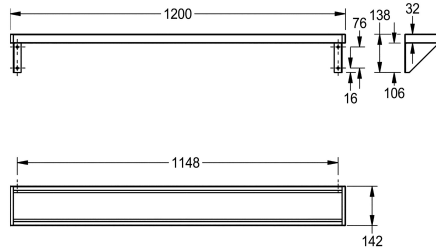

#### KWC-No.

**2000056952**

Dimensioni 600 x 138 x 142 mm (L x A x P)

**2000056946**

Lunghezza 1200 mm

**2030046197**

Larghezza 1600 mm

**2000056950**

#### Larghezza complessiva

600 mm

1,200 mm

1,600 mm

1,800 mm

2,400 mm

3,000 mm

Mensola, fissaggio a parete, in acciaio inox, superficie satinata, spessore materiale 1 mm, staffe saldate alla mensola, bordi laterali ricoperti in plastica grigia. Per lunghezze superiori a 1800 mm viene

fornita una staffa supplementare.

Dimensioni 1200 x 138 x 142 mm (L x A x P)

#### Dati tecnici

Materiale	Acciaio inox
Codice materiale	1.4301
Spessore del materiale	1 mm
Profondità totale	142 mm
Altezza totale	138 mm
Larghezza complessiva	1,200 mm
Finitura della superficie	Finitura satinata
Tipo di fissaggio	Vite
Tipo di montaggio	Installazione a parete