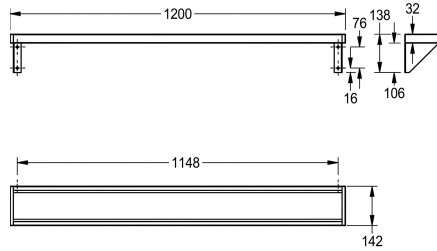

KWC SATURN Schap

Modell-Linie: SATURN | BXS_V12
Accessoires | Schappen

KWC-No.

2000056952
Afmetingen 600 x 138 x 142 mm (B x H x D)

2000056946
Lengte 1200 mm

2030046197
Breedte 1600 mm

2000056950
Lengte 1800 mm

2000100088
Lengte 2400 mm

2030046195
Breedte 3000 mm

Totale breedte

600 mm

1,200 mm

1,600 mm

1,800 mm

2,400 mm

3,000 mm

Schap voor wandmontage, roestvrij staal, oppervlakte satijn, materiaaldikte 1 mm, consolen aan plankje gelast, aan de zijkanten afg esloten met verschroefde grijze kunststof onderdelen. Vanaf een

lengte van 1800 mm bevat de leveringsomvang een extra console.

Afmetingen 1200 x 138 x 142 mm (B x H x D)

Technical Data

Materiaal
Materiaalcode
Materiaaldikte
Totale diepte
Totale hoogte
Totale breedte
Oppervlakafwerking
Type bevestiging
Type montage