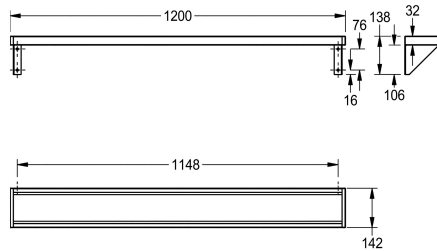

KWC SATURN Schap

Modell-Linie: SATURN | BXS V12
Accessoires | Schappen

KWC-No.

2000056952
Afmetingen 600 x 138 x 142 mm (B x H x D)

2000056946
Lengte 1200 mm

2030046197
Breedte 1600 mm

2000056950
Lengte 1800 mm

2000100088
Lengte 2400 mm

2030046195
Breedte 3000 mm

Totale breedte

600 mm

1,200 mm

1,600 mm

1,800 mm

2,400 mm

3,000 mm

Schap voor wandmontage, roestvrij staal, oppervlakte satijn, materiaaldikte 1 mm, consolen aan plankje gelast, aan de zijkanten afg esloten met verschroefde grijze kunststof onderdelen. Vanaf een

lengte van 1800 mm bevat de leveringsomvang een extra console.

Afmetingen 1200 x 138 x 142 mm (B x H x D)

Technical Data

Materiaal	Roestvrij staal
Materiaalcode	1.4301
Materiaaldikte	1 mm
Totale diepte	142 mm
Totale hoogte	138 mm
Totale breedte	1,200 mm
Oppervlakafwerking	Zijdeglans
Type bevestiging	Geschroefd
Type montage	Wandmontage