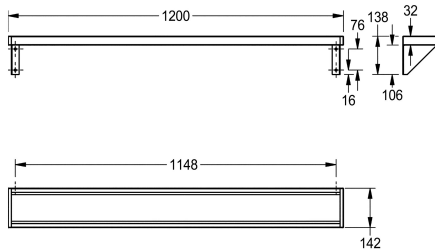

KWC SATURN

Hylla

Modell-Linie: SATURN | BXS_V12
Sanitetsutrustning | Hyllor

KWC-No.

2000056952
SATURN Shelf, dimensions 600 x 138 x 142 mm (W x H x D)

2000056946
Width 1200 mm

2030046197
Width 1600 mm

2000056950
Width 1800 mm

2000100088
Width 2400 mm

2030046195
Width 3000 mm

Total bredd

600 mm

1,200 mm

1,600 mm

1,800 mm

2,400 mm

Mått 1200 x 138 x 142 mm (B x H x D)

Technical Data

Material	Rostfritt stål
Materialkod	1.4301
Material tjocklek	1 mm
Övergripande djup	142 mm
Total höjd	138 mm
Total bredd	1,200 mm
Ytfinish	Satin yta
Typ av fixering	Skruv
Typ av montering	Väggmontering

Material	Rostfritt stål
Materialkod	1.4301
Material tjocklek	1 mm
Övergripande djup	142 mm
Total höjd	138 mm
Total bredd	1,200 mm
Ytfinish	Satin yta
Typ av fixering	Skruv
Typ av montering	Väggmontering