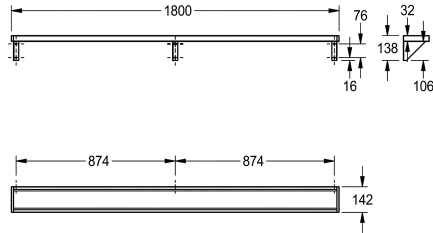

KWC SATURN Tablette

Modell-Linie: SATURN | BXS V18
Accessoires | Tablettes

KWC-No.

2000056952
Tablette SATURN, dimensions 600 x 138 x 142 mm (L x H x P)

2030046196
Longueur 1200 mm

2030046197
Longueur 1600 mm

2000056950
Longueur 1800 mm

2000100088
Longueur 2400 mm

2030046195
Longueur 3000 mm

Largeur totale

600 mm

1,200 mm

1,600 mm

1,800 mm

2,400 mm

3,000 mm

Tablette murale, acier inoxydable, surface satinée, épaisseur de matériau de 1 mm, consoles soudées à la tablette, extrémités latérales couvertes de plastique gris. Pour les longueurs supérieures

à 1800 mm, une console supplémentaire sera livrée.

Dimensions 1800 x 138 x 142 mm (L x H x P)

Données techniques

Matière	Acier inoxydable
Code du matériel	1.4301
Épaisseur de matière	1 mm
Profondeur totale	142 mm
Hauteur totale	138 mm
Largeur totale	1,800 mm
Finition de surface	Finition satinée
Type de fixation	Fixation
Type de montage	Montage mural
teamNumber	423203
sanitasTroeschNumber	7521 205