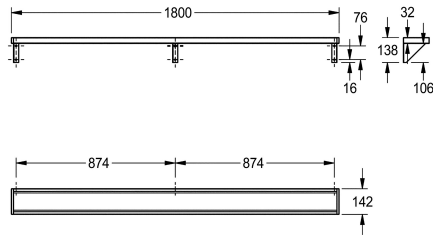

### KWC-No.

**2000056952**

Afmetingen 600 x 138 x 142 mm (B x H x D)

**2000056946**

Lengte 1200 mm

**2030046197**

Breedte 1600 mm

**2000056950**

Lengte 1800 mm

**2000100088**

Lengte 2400 mm

**2030046195**

Breedte 3000 mm

### Totale breedte

600 mm

1,200 mm

1,600 mm

1,800 mm

2,400 mm

3,000 mm

Schap voor wandmontage, roestvrij staal, oppervlakte satijn, materiaaldikte 1 mm, consolen aan plankje gelast, aan de zijkanten afg esloten met verschroefde grijze kunststof onderdelen. Vanaf een

lengte van 1800 mm bevat de leveringsomvang een extra console.

Afmetingen 1800 x 138 x 142 mm (B x H x D)