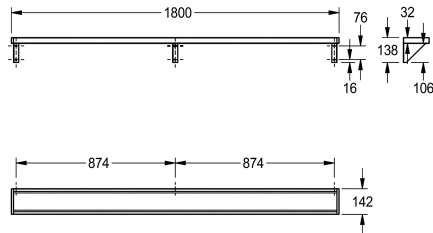

KWC SATURN Schap

Modell-Linie: SATURN | BXS V18
Accessoires | Schappen

KWC-No.

2000056952
Afmetingen 600 x 138 x 142 mm (B x H x D)

2000056946
Lengte 1200 mm

2030046197
Breedte 1600 mm

2000056950
Lengte 1800 mm

2000100088
Lengte 2400 mm

2030046195
Breedte 3000 mm

Totale breedte

600 mm

1,200 mm

1,600 mm

1,800 mm

2,400 mm

3,000 mm

Schap voor wandmontage, roestvrij staal, oppervlakte satijn, materiaaldikte 1 mm, consolen aan plankje gelast, aan de zijkanten afg esloten met verschroefde grijze kunststof onderdelen. Vanaf een

lengte van 1800 mm bevat de leveringsomvang een extra console.

Afmetingen 1800 x 138 x 142 mm (B x H x D)

Technical Data

Materiaal
Materiaalcode
Materiaaldikte
Totale diepte
Totale hoogte
Totale breedte
Oppervlakafwerking
Type bevestiging
Type montage