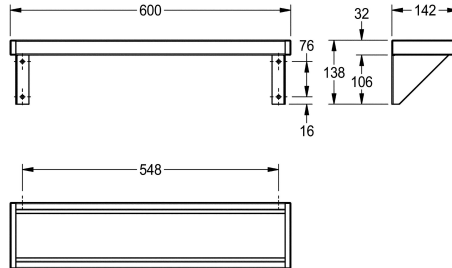

KWC SATURN Ablage

Modell-Linie: SATURN | BXS V6
Accessories | Ablagen

KWC-Nr.

2000056952

Saturn Ablage, Länge 600 mm

2000056946

Breite 1200 mm

2030046197

Breite 1600 mm

2000056950

Breite 1800 mm

2000100088

Breite 2400 mm

2030046195

Breite 3000 mm

Gesamtbreite

600 mm

1,200 mm

1,600 mm

1,800 mm

2,400 mm

3,000 mm

Ablage, für Wandmontage, Chromnickelstahl, Oberfläche seidenmatt, Materialstärke 1,0 mm, Konsolen mit Ablage verschweißt, seitliche Abschlüsse mit verschraubten grauen Kunststoffteilen, inklusive Befestigungsmaterial. Ab der Länge von

1800 mm ist eine zusätzliche Konsole im Lieferumfang enthalten.

Abmessungen 600 x 138 x 142 mm (B x H x T)

Technische Daten

Material

Edelstahl

Materialtyp

1.4301 Chromnickelstahl V2A

Materialstärke

1 mm

Gesamttiefe

142 mm

Gesamthöhe

138 mm

Gesamtbreite

600 mm

Oberflächenbehandlung

seidenmatt

Art der Befestigung

geschraubt

Art der Montage

Wandmontage

IgPosNumber

63FA58A