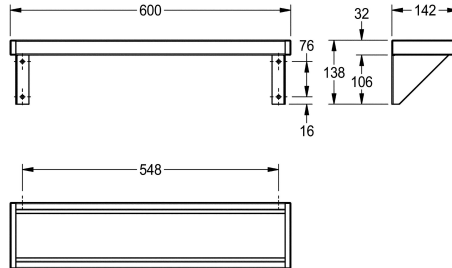

KWC SATURN Ablage

Modell-Linie: SATURN | BXS V6
Accessories | Ablagen

KWC-Nr.

2000056952
Saturn Ablage, Länge 600 mm

2000056946
Breite 1200 mm

2030046197
Breite 1600 mm

2000056950
Breite 1800 mm

2000100088
Breite 2400 mm

2030046195
Breite 3000 mm

Gesamtbreite

600 mm

1,200 mm

1,600 mm

1,800 mm

2,400 mm

3,000 mm

Ablage, für Wandmontage, Chromnickelstahl, Oberfläche seidenmatt, Materialstärke 1,0 mm, Konsolen mit Ablage verschweißt, seitliche Abschlüsse mit verschraubten grauen Kunststoffteilen, inklusive Befestigungsmaterial. Ab der Länge von

1800 mm ist eine zusätzliche Konsole im Lieferumfang enthalten.

Abmessungen 600 x 138 x 142 mm (B x H x T)

Technische Daten

Material
Materialtyp
Materialstärke
Gesamttiefe
Gesamthöhe
Gesamtbreite
Oberflächenbehandlung
Art der Befestigung
Art der Montage
teamNumber
sanitasTroeschNumber