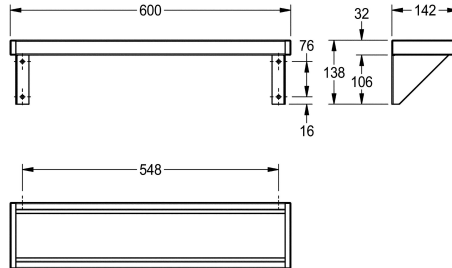

KWC SATURN Ablage

Modell-Linie: SATURN | BXS V6
Accessories | Ablagen

KWC-Nr.

2000056952
Saturn Ablage, Länge 600 mm

2000056946
Breite 1200 mm

2030046197
Breite 1600 mm

2000056950
Breite 1800 mm

2000100088
Breite 2400 mm

2030046195
Breite 3000 mm

Gesamtbreite

600 mm

1,200 mm

1,600 mm

1,800 mm

2,400 mm

3,000 mm

1800 mm ist eine zusätzliche Konsole im Lieferumfang enthalten.

Abmessungen 600 x 138 x 142 mm (B x H x T)

Technische Daten

Material	Edelstahl
Materialtyp	1.4301 Chromnickelstahl V2A
Materialstärke	1 mm
Gesamttiefe	142 mm
Gesamthöhe	138 mm
Gesamtbreite	600 mm
Oberflächenbehandlung	seidenmatt
Art der Befestigung	geschraubt
Art der Montage	Wandmontage

Material	Edelstahl
Materialtyp	1.4301 Chromnickelstahl V2A
Materialstärke	1 mm
Gesamttiefe	142 mm
Gesamthöhe	138 mm
Gesamtbreite	600 mm
Oberflächenbehandlung	seidenmatt
Art der Befestigung	geschraubt
Art der Montage	Wandmontage