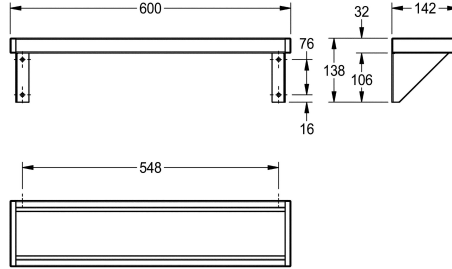

#### KWC-No.

**2000056952**

Dimensiones 600 x 138 x 142 mm (L x A x P)

**2000056946**

Longitud de 1200 mm

**2030046197**

Anchura de 1600 mm

**2000056950**

Longitud de 1800 mm

**2000100088**

Longitud de 2400 mm

**2030046195**

Anchura de 3000 mm

#### Anchura total

600 mm

1,200 mm

1,600 mm

1,800 mm

2,400 mm

3,000 mm

Repisa para montaje a pared, acero de cromo-niquel, acabado satinado, espesor de material 1 mm, escuadras soldadas con repisa, cierres laterales con piezas de plástico grises atornilladas. A partir de 1800 mm de longitud, los modelos se suministran con

una escuadra adicional.

Dimensiones 600 x 138 x 142 mm (L x A x P)