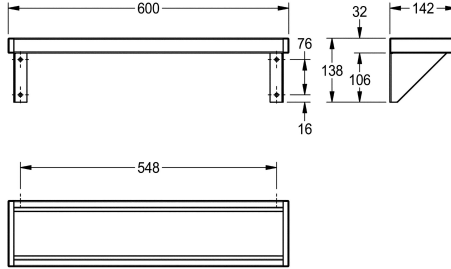

KWC SATURN

Hylly

Modell-Linie: SATURN | BXS V6

Saniteettivarusteet julkisiin tiloihin | Hyllyt

KWC-No.

2000056952

Leveys 600 mm

2000056946

Seinälle kiinnitettävä hylly, krominikkeliterästä, sateinipinta, materiaalin vahvuus 1,0 mm, kannakkeet hitsattu hyllyyn, sivupäätynä harmaat ruuvikiinnitteiset muoviosat. 1800 mm:n

pituudesta lähtien toimitukseen kuuluu lisäkannake.

Mitat 600 x 138 x 142 mm (L x K x S)

Tekniset tiedot

Materiaali	Ruostumaton teräs
Rst teräslaji	1.4301
Materiaalin vahvuus	1 mm
Kokonaissyvyys	142 mm
Kokonaiskorkeus	138 mm
Kokonaisleveys	600 mm
Pinnan viimeistely	Sateinipintainen
Kiinnitystapa	Ruuvi
Asennustapa	Seinäasennus
lviCode	0

Ruostumaton teräs
1.4301
1 mm
142 mm
138 mm
600 mm
Sateinipintainen
Ruuvi
Seinäasennus
0