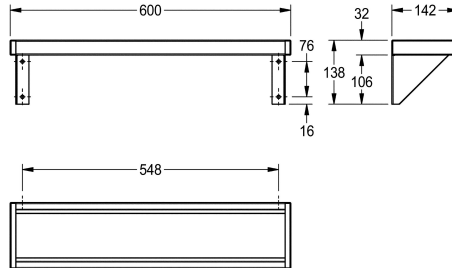

KWC SATURN Tablette

Modell-Linie: SATURN | BXS V6
Accessoires | Tablettes

KWC-No.

2000056952
Tablette SATURN, dimensions 600 x 138 x 142 mm (L x H x P)

2000056946
Longueur 1200 mm

2030046197
Longueur 1600 mm

2000056950
Longueur 1800 mm

2000100088
Longueur 2400 mm

2030046195
Longueur 3000 mm

Largeur totale

600 mm

1,200 mm

1,600 mm

1,800 mm

2,400 mm

3,000 mm

Tablette murale en inox, surface satinée, épaisseur de matériau de 1 mm, supports soudés à la tablette, extrémités latérales couvertes de plastique gris. Pour les longueurs supérieures à 1800 mm, un

support supplémentaire sera livré.

Dimensions 600 x 138 x 142 mm (L x H x P)

Données techniques

Matière	Acier inoxydable
Code du matériel	1.4301
Épaisseur de matière	1 mm
Profondeur totale	142 mm
Hauteur totale	138 mm
Largeur totale	600 mm
Finition de surface	Finition satinée
Type de fixation	Fixation
Type de montage	Montage mural