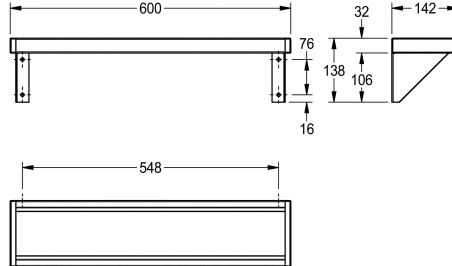

KWC SATURN Tablette

Modell-Linie: SATURN | BXS V6
Accessoires | Tablettes

KWC-No.

2000056952

Tablette SATURN, dimensions 600 x 138 x 142 mm (L x H x P)

2000056946

Longueur 1200 mm

2030046197

Longueur 1600 mm

2000056950

Longueur 1800 mm

2000100088

Longueur 2400 mm

2030046195

Longueur 3000 mm

Largeur totale

600 mm

1,200 mm

1,600 mm

1,800 mm

2,400 mm

3,000 mm

Tablette murale en inox, surface satinée, épaisseur de matériau de 1 mm, supports soudés à la tablette, extrémités latérales couvertes de plastique gris. Pour les longueurs supérieures à 1800 mm, un

support supplémentaire sera livré.

Dimensions 600 x 138 x 142 mm (L x H x P)

Données techniques

Matière	Acier inoxydable
Code du matériel	1.4301
Épaisseur de matière	1 mm
Profondeur totale	142 mm
Hauteur totale	138 mm
Largeur totale	600 mm
Finition de surface	Finition satinée
Type de fixation	Fixation
Type de montage	Montage mural
teamNumber	423201
sanitasTroeschNumber	7521 201