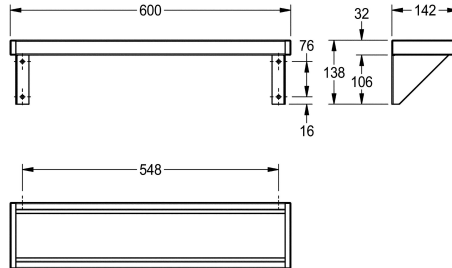

### KWC-No.

**2000056952**

Tablette SATURN, dimensions 600 x 138 x 142 mm (L x H x P)

**2000056946**

Longueur 1200 mm

**2030046197**

Longueur 1600 mm

**2000056950**

### Largeur totale

600 mm

1,200 mm

1,600 mm

1,800 mm

2,400 mm

3,000 mm

Tablette murale en inox, surface satinée, épaisseur de matériau de 1 mm, supports soudés à la tablette, extrémités latérales couvertes de plastique gris. Pour les longueurs supérieures à 1800 mm, un

support supplémentaire sera livré.

Dimensions 600 x 138 x 142 mm (L x H x P)

142 mm

Hauteur totale

138 mm

Largeur totale

600 mm

Finition de surface

Finition satinée

Type de fixation