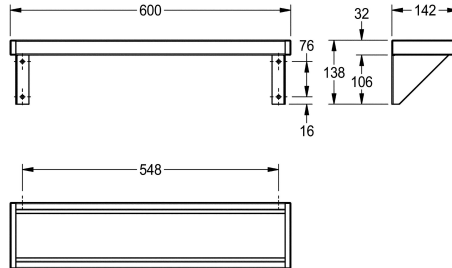

KWC SATURN Mensola

Modell-Linie: SATURN | BXS V6
Accessori | Mensole

KWC-No.

2000056952

Dimensioni 600 x 138 x 142 mm (L x A x P)

2000056946

Lunghezza 1200 mm

2030046197

Larghezza 1600 mm

2000056950

Lunghezza 1800 mm

2000100088

Lunghezza 2400 mm

2030046195

Larghezza 3000 mm

Larghezza complessiva

600 mm

1,200 mm

1,600 mm

1,800 mm

2,400 mm

3,000 mm

Mensola, installazione a parete, in acciaio inox, superficie satinata, spessore materiale 1 mm, staffe saldate alla mensola, bordi laterali rivestiti di plastica grigia. Per lunghezze superiori a 1800 mm viene

fornita una staffa supplementare.

Dimensioni 600 x 138 x 142 mm (L x A x P)

Dati tecnici

Materiale	Acciaio inox
Codice materiale	1.4301
Spessore del materiale	1 mm
Profondità totale	142 mm
Altezza totale	138 mm
Larghezza complessiva	600 mm
Finitura della superficie	Finitura satinata
Tipo di fissaggio	Vite
Tipo di montaggio	Installazione a parete
teamNumber	423201
sanitasTroeschNumber	7521 201