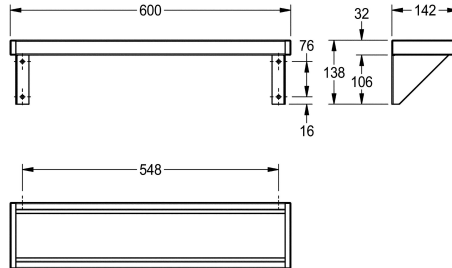

KWC SATURN Mensola

Modell-Linie: SATURN | BXS V6
Accessori | Mensole

KWC-No.

2000056952

Dimensioni 600 x 138 x 142 mm (L x A x P)

2000056946

Lunghezza 1200 mm

2030046197

Larghezza 1600 mm

2000056950

Lunghezza 1800 mm

2000100088

Lunghezza 2400 mm

2030046195

Larghezza 3000 mm

Larghezza complessiva

600 mm

1,200 mm

1,600 mm

1,800 mm

2,400 mm

3,000 mm

Mensola, installazione a parete, in acciaio inox, superficie satinata, spessore materiale 1 mm, staffe saldate alla mensola, bordi laterali rivestiti di plastica grigia. Per lunghezze superiori a 1800 mm viene

fornita una staffa supplementare.

Dimensioni 600 x 138 x 142 mm (L x A x P)

Dati tecnici

Materiale	Acciaio inox
Codice materiale	1.4301
Spessore del materiale	1 mm
Profondità totale	142 mm
Altezza totale	138 mm
Larghezza complessiva	600 mm
Finitura della superficie	Finitura satinata
Tipo di fissaggio	Vite
Tipo di montaggio	Installazione a parete