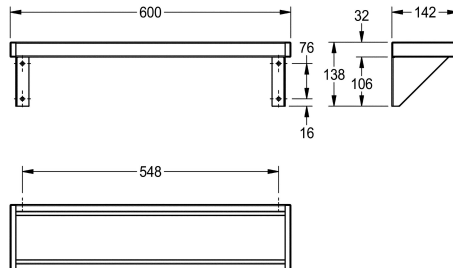

KWC SATURN Mensola

Modell-Linie: SATURN | BXS V6
Accessori | Mensole

KWC-No.

2000056952

Dimensioni 600 x 138 x 142 mm (L x A x P)

2000056946

Lunghezza 1200 mm

2030046197

Larghezza 1600 mm

2000056950

Lunghezza 1800 mm

2000100088

Lunghezza 2400 mm

2030046195

Larghezza 3000 mm

Larghezza complessiva

600 mm

1,200 mm

1,600 mm

1,800 mm

2,400 mm

3,000 mm

Mensola, installazione a parete, in acciaio inox, superficie satinata, spessore materiale 1 mm, staffe saldate alla mensola, bordi laterali rivestiti di plastica grigia. Per lunghezze superiori a 1800 mm viene

fornita una staffa supplementare.

Dimensioni 600 x 138 x 142 mm (L x A x P)

Dati tecnici

Materiale	Acciaio inox
Codice materiale	1.4301
Spessore del materiale	1 mm
Profondità totale	142 mm
Altezza totale	138 mm
Larghezza complessiva	600 mm
Finitura della superficie	Finitura satinata
Tipo di fissaggio	Vite
Tipo di montaggio	Installazione a parete