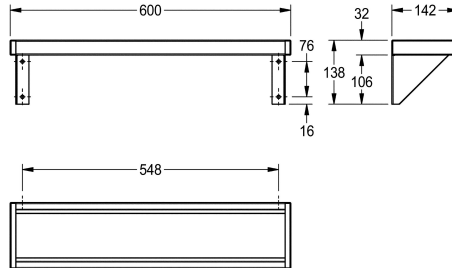

KWC SATURN Schap

Modell-Linie: SATURN | BXS V6
Accessoires | Schappen

KWC-No.

2000056952

Afmetingen 600 x 138 x 142 mm (B x H x D)

2000056946

Lengte 1200 mm

2030046197

Breedte 1600 mm

2000056950

Lengte 1800 mm

2000100088

Lengte 2400 mm

2030046195

Breedte 3000 mm

Totale breedte

600 mm

1,200 mm

1,600 mm

1,800 mm

2,400 mm

3,000 mm

Schap voor wandmontage, roestvrij staal, oppervlak zijdemat, materiaaldikte 1 mm, aangelaste bevestigingssteunen, aan de zijkanen afgesloten met grijze kunststof afdichtingsplaatjes. Vanaf een lengte van 1800 mm wordt een extra bevestigingssteun

meegeleverd.

Afmetingen 600 x 138 x 142 mm (B x H x D)

Technical Data

Materiaal
Materiaalcode
Materiaaldikte
Totale diepte
Totale hoogte
Totale breedte
Oppervlakafwerking
Type bevestiging
Type montage

Roestvrij staal
1.4301
1 mm
142 mm
138 mm
600 mm
Zijdeglans
Geschroefd
Wandmontage