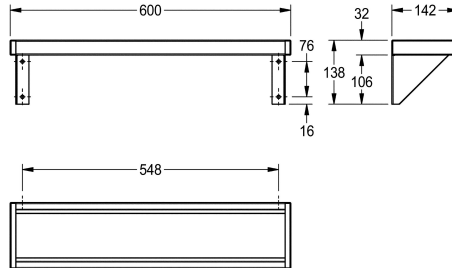

KWC SATURN Schap

Modell-Linie: SATURN | BXS V6
Accessoires | Schappen

KWC-No.

2000056952

Afmetingen 600 x 138 x 142 mm (B x H x D)

2000056946

Lengte 1200 mm

2030046197

Breedte 1600 mm

2000056950

Lengte 1800 mm

2000100088

Lengte 2400 mm

2030046195

Breedte 3000 mm

Totale breedte

600 mm

1,200 mm

1,600 mm

1,800 mm

2,400 mm

3,000 mm

Schap voor wandmontage, roestvrij staal, oppervlak zijdemat, materiaaldikte 1 mm, aangelaste bevestigingssteunen, aan de zijkanen afgesloten met grijze kunststof afdichtingsplaatjes. Vanaf een lengte van 1800 mm wordt een extra bevestigingssteun

meegeleverd.

Afmetingen 600 x 138 x 142 mm (B x H x D)

Technical Data

Materiaal

Roestvrij staal

Materiaalcode

1.4301

Materiaaldikte

1 mm

Totale diepte

142 mm

Totale hoogte

138 mm

Totale breedte

600 mm

Oppervlakafwerking

Zijdeglans

Type bevestiging

Geschroefd

Type montage

Wandmontage