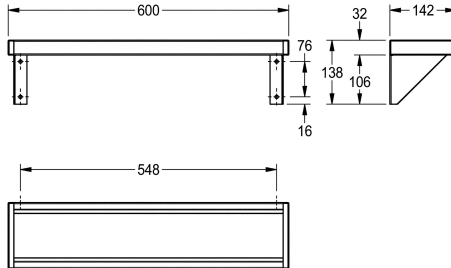

KWC SATURN Hylla

Modell-Linie: SATURN | BXS V6
Sanitetsutrustning | Hyllor

KWC-No.

2000056952
SATURN Shelf, dimensions 600 x 138 x 142 mm (W x H x D)

2000056946
Width 1200 mm

2030046197
Width 1600 mm

2000056950
Width 1800 mm

2000100088
Width 2400 mm

2030046195
Width 3000 mm

Total bredd

600 mm

1,200 mm

1,600 mm

1,800 mm

2,400 mm

Mått 600 x 138 x 142 mm (B x H x D)

Technical Data

Material	Rostfritt stål
Materialkod	1.4301
Material tjocklek	1 mm
Övergripande djup	142 mm
Total höjd	138 mm
Total bredd	600 mm
Ytfinish	Satin yta
Typ av fixering	Skruv
Typ av montering	Väggmontering

Material	Rostfritt stål
Materialkod	1.4301
Material tjocklek	1 mm
Övergripande djup	142 mm
Total höjd	138 mm
Total bredd	600 mm
Ytfinish	Satin yta
Typ av fixering	Skruv
Typ av montering	Väggmontering