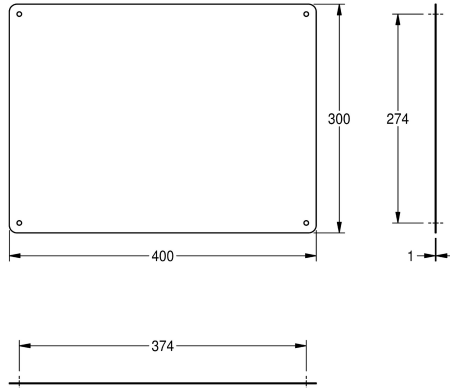

KWC Zrcadlo

Modell-Linie: ACCESSOIRES | CHRH401
Doplňky | Zrcadla

KWC-No.

2000056953

Rozměry 400 x 300 x 1 mm (š x v x h)

2000056955

Rozměry 500 x 400 x 1 mm (š x v x h)

2000056956

Rozměry 600 x 500 x 1 mm (š x v x h)

Celková šířka

400 mm

500 mm

600 mm

Zrcadlo k montáži na omítku, chromiklová ocel leštěná do vysokého lesku, tloušťka materiálu 1 mm, čtyři viditelné otvory k upevnění, včetně vrtů z ušlechtilé oceli a hmoždinek.

Rozměry 400 x 300 x 1 mm (š x v x h)

Technické údaje

Skryté uchycení

Materiál

Kód materiálu

Tloušťka materiálu

Celková hloubka

Celková výška

Celková šířka

Výztuha

Povrch

Způsob uchycení

Způsob montáže

Ne

ušlechtilá ocel

1.4301