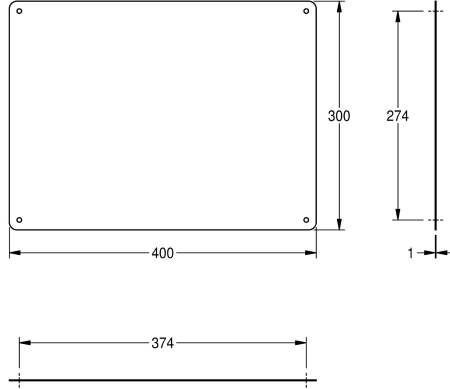

KWC

Särkymätön peili

Modell-Linie: ACCESSOIRES | CHRH401

Saniteettivarusteet julkisiin tiloihin | Peilit

KWC-No.

2000056953

Ruostumatonta terästä, satiipinta

2000056955

Mitat 500 x 400 x 1 mm (L x K x S)

2000056956

Mitat 600 x 500 x 1 mm (L x K x S)

Kokonaisleveys

400 mm

500 mm

600 mm

Teräksinen peili pinta-asennukseen, peilissä heijastavaksi kiillotettu pinta, materiaalin vahvuus 1 mm, neljä näkyvää kiinnityskohtaa, mukana teräsruuvit ja tartuntaosat. Lisäksi saatavana yksilöityjä

peilejä eri kokoisina, max 2500 x 1200 mm.

Mitat 400 x 300 x 1 mm (L x K x S)

Tekniset tiedot

Piilo kiinnitys

Ei

Materiaali

Ruostumaton teräs

Rst teräslaji

1.4301

Materiaalin vahvuus

1 mm

Kokonaissyvyys

1 mm

Kokonaiskorkeus

300 mm

Kokonaisleveys

400 mm

Tuki

Ei

Pinnan viimeistely

Korkea kiiltainen

Kiinnitystapa

Ruuvi

Asennustapa

Seinäasennus

lviCode

0