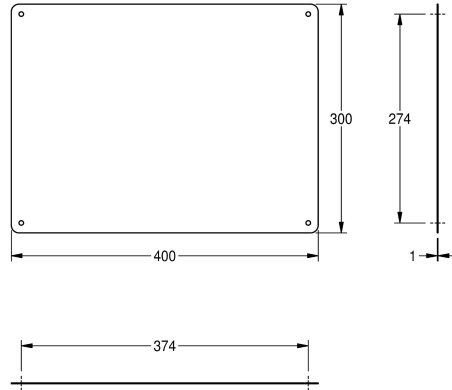

KWC

Specchi con fissaggio a vista

Modell-Linie: ACCESSOIRES | CHRH401

Accessori | Specchi

KWC-No.

2000056953

Dimensioni 400 x 300 x 1 mm (L x A x P)

2000056955

Dimensioni 500 x 400 x 1 mm (L x A x P)

2000056956

Dimensioni 600 x 500 x 1 mm (L x A x P)

Larghezza complessiva

400 mm

500 mm

600 mm

Specchio con superficie riflettente lucida, fissaggio a parete, in acciaio inox, spessore materiale: 1 mm. Quattro fori per il fissaggio. Inclusi viti e tasselli di fissaggio.

Dimensioni 400 x 300 x 1 mm (L x A x P)

Dati tecnici

Fissaggio nascosto

No

Materiale

Acciaio inox

Codice materiale

1.4301

Spessore del materiale

1 mm

Profondità totale

1 mm

Altezza totale

300 mm

Larghezza complessiva

400 mm