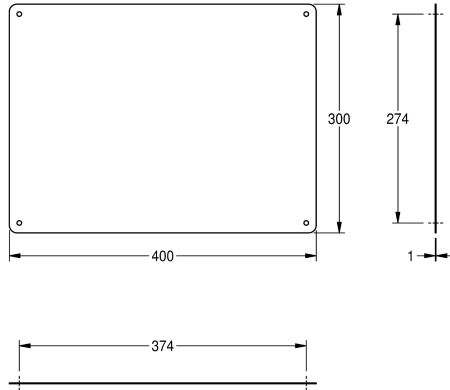

KWC Specchio

Modell-Linie: ACCESSOIRES | CHRH401
Accessori | Specchi

KWC-No.

2000056953

Dimensioni 400 x 300 x 1 mm (L x A x P)

2000056955

Dimensioni 500 x 400 x 1 mm (L x A x P)

2000056956

Dimensioni 600 x 500 x 1 mm (L x A x P)

Larghezza complessiva

400 mm

500 mm

600 mm

Specchio con superficie riflettente lucida, fissaggio a parete, in acciaio inox, spessore materiale: 1 mm. Quattro fori per il fissaggio. Inclusi viti e tasselli di fissaggio.

Dimensioni 400 x 300 x 1 mm (L x A x P)

Dati tecnici

Fissaggio nascosto

No

Materiale

Acciaio inox

Codice materiale

1.4301

Spessore del materiale

1 mm

Profondità totale

1 mm

Altezza totale

300 mm

Larghezza complessiva

400 mm