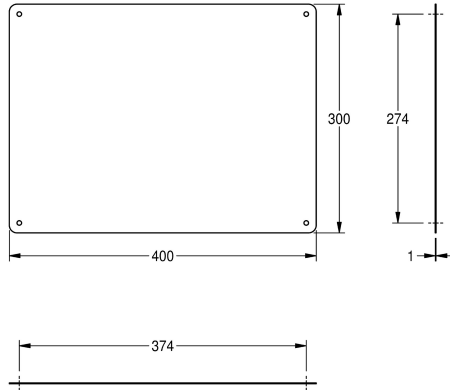

KWC Spiegel

Modell-Linie: ACCESSOIRES | CHRH401
Accessoires | Spiegels

KWC-No.

2000056953

Afmetingen 400 x 300 x 1 mm (B x H x D)

2000056955

Afmetingen 500 x 400 x 1 mm (B x H x D)

2000056956

Afmetingen 600 x 500 x 1 mm (B x H x D)

Totale breedte

400 mm

500 mm

600 mm

Spiegel voor opbouwmontage, van roestvrij staal, hoogglans gepolijst en reflecterend oppervlak, materiaaldikte 1 mm, vier zichtbare gaten ter bevestiging, inclusief roestvrijstalen schroeven

en pluggen.

Afmetingen 400 x 300 x 1 mm (B x H x D)

Technical Data

Verborgen bevestiging

Neen

Materiaal

Roestvrij staal

Materiaalcode

1.4301

Materiaaldikte

1 mm

Totale diepte

1 mm

Totale hoogte

300 mm

Totale breedte