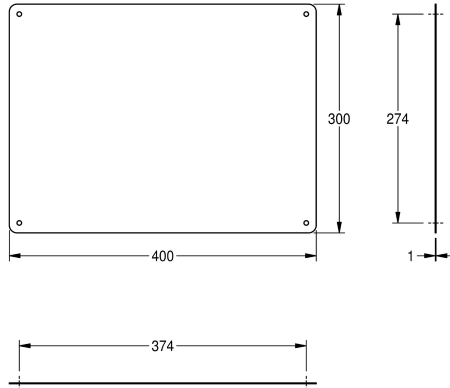

#### KWC-No.

**2000056953**

Dimensions 400 x 300 x 1 mm (W x H x D)

**2000056955**

Dimensions 500 x 400 x 1 mm (W x H x D)

**2000056956**

Dimensions 600 x 500 x 1 mm (W x H x D)

#### Total bredd

400 mm

500 mm

600 mm

Rostfri spegel för väggmontering, spegel med reflekterande polerad yta, godstjocklek 1 mm, fyra synliga fästpunkter, levereras med rostfria skruvar och plugg. Ytterligare speglar i olika storlekar,

maximalt 2 500 x 1 200 mm, kan erhållas på begäran.

Storlek 400 x 300 mm

1 mm

Övergripande djup

1 mm

Total höjd

300 mm

Total bredd

400 mm

Förstärkning