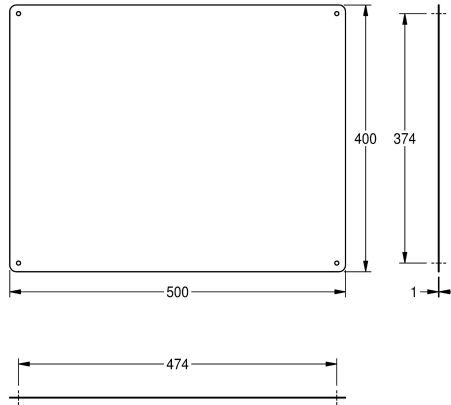

KWC Zrcadlo

Modell-Linie: ACCESSOIRES | CHRH501
Doplňky | Zrcadla

KWC-No.

2000056953

Rozměry 400 x 300 x 1 mm (š x v x h)

2000056955

Rozměry 500 x 400 x 1 mm (š x v x h)

2000056956

Rozměry 600 x 500 x 1 mm (š x v x h)

Celková šířka

400 mm

500 mm

600 mm

Zrcadlo z nerezové oceli k připevnění na stěnu, reflexní leštěný povrch, tloušťka materiálu 1 mm, čtyři viditelné fixační body. Včetně vrtů z

nerezové oceli a hmoždinek.

Rozměry 500 x 400 mm

Technické údaje

Skryté uchycení

Ne

Materiál

ušlechtilá ocel

Kód materiálu

1.4301

Tloušťka materiálu

1 mm

Celková hloubka

1 mm

Celková výška

400 mm

Celková šířka