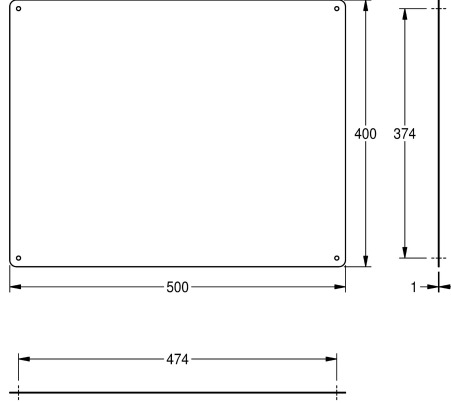

KWC

Särkymätön peili

Modell-Linie: ACCESSOIRES | CHRH501

Saniteettivarusteet julkisiin tiloihin | Peilit

KWC-No.

2000056953

Ruostumatonta terästä, satiinipinta

2000056955

Mitat 500 x 400 x 1 mm (L x K x S)

2000056956

Mitat 600 x 500 x 1 mm (L x K x S)

Kokonaisleveys

400 mm

500 mm

600 mm

Teräksinen peili pinta-asennukseen, peilissä heijastavaksi kiillotettu pinta, materiaalin vahvuus 1 mm, neljä näkyvää kiinnityskohtaa, mukana teräsruuvit ja tartuntaosat. Lisäksi saatavana yksilöityjä

peilejä eri kokoisina, max 2500 x 1200 mm.

Koko 500 x 400 mm

Tekniset tiedot

Piilo kiinnitys

Ei

Materiaali

Ruostumaton teräs

Rst teräslaji

1.4301

Materiaalin vahvuus

1 mm

Kokonaissyvyys

1 mm

Kokonaiskorkeus

400 mm

Kokonaisleveys

500 mm

Tuki

Ei

Pinnan viimeistely

Korkea kiiltainen

Kiinnitystapa

Ruuvi

Asennustapa

Seinäasennus

lviCode

0