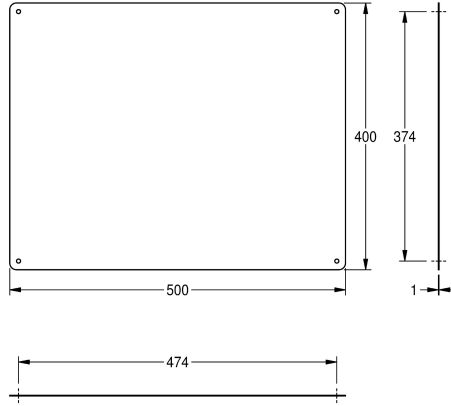

KWC Specchio

Modell-Linie: ACCESSOIRES | CHRH501
Accessori | Specchi

KWC-No.

2000056953

Dimensioni 400 x 300 x 1 mm (L x A x P)

2000056955

Dimensioni 500 x 400 x 1 mm (L x A x P)

2000056956

Dimensioni 600 x 500 x 1 mm (L x A x P)

Larghezza complessiva

400 mm

500 mm

600 mm

Specchio con superficie riflettente lucida, fissaggio a parete, in acciaio inox, spessore materiale: 1 mm. Quattro fori per il fissaggio. Inclusi viti e tasselli di fissaggio.

Dimensioni 500 x 400 mm

Dati tecnici

Fissaggio nascosto

No

Materiale

Acciaio inox

Codice materiale

1.4301

Spessore del materiale

1 mm

Profondità totale

1 mm

Altezza totale

400 mm

Larghezza complessiva

500 mm