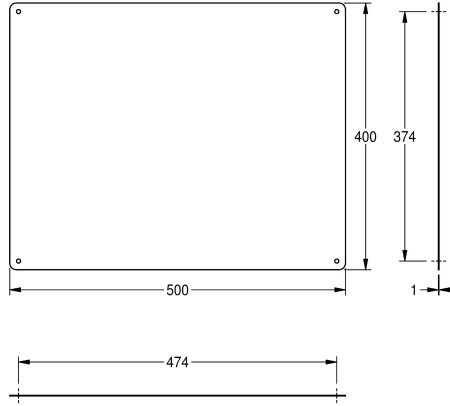

### KWC-No.

**2000056953**

Dimensioni 400 x 300 x 1 mm (L x A x P)

**2000056955**

Dimensioni 500 x 400 x 1 mm (L x A x P)

**2000056956**

Dimensioni 600 x 500 x 1 mm (L x A x P)

### Larghezza complessiva

400 mm

500 mm

600 mm

Specchio con superficie riflettente lucida, fissaggio a parete, in acciaio inox, spessore materiale: 1 mm. Quattro fori per il fissaggio. Inclusi viti e tasselli di fissaggio.

Dimensioni 500 x 400 mm

1 mm

Profondità totale

1 mm

Altezza totale

400 mm

Larghezza complessiva

500 mm

Rinforzo