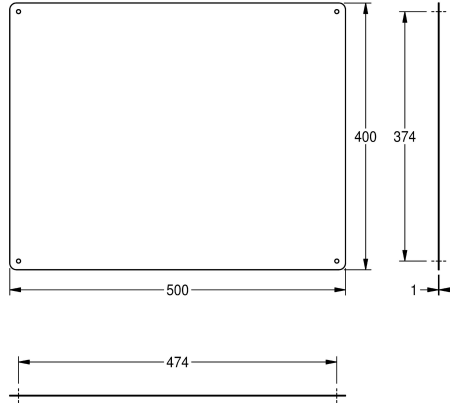

KWC Spiegel

Modell-Linie: ACCESSOIRES | CHRH501
Accessoires | Spiegels

KWC-No.

2000056953

Afmetingen 400 x 300 x 1 mm (B x H x D)

2000056955

Afmetingen 500 x 400 x 1 mm (B x H x D)

2000056956

Afmetingen 600 x 500 x 1 mm (B x H x D)

Totale breedte

400 mm

500 mm

600 mm

Roestvrijstalen spiegel voor wandmontage, spiegel met reflecterend gepolijst oppervlak, materiaaldikte 1 mm, vier zichtbare bevestigingspunten, inclusief roestvrijstalen schroeven en pluggen.

Maat 500 x 400 mm

Technical Data

Verborgen bevestiging

Neen

Materiaal

Roestvrij staal

Materiaalcode

1.4301

Materiaaldikte

1 mm

Totale diepte

1 mm

Totale hoogte

400 mm

Totale breedte

500 mm