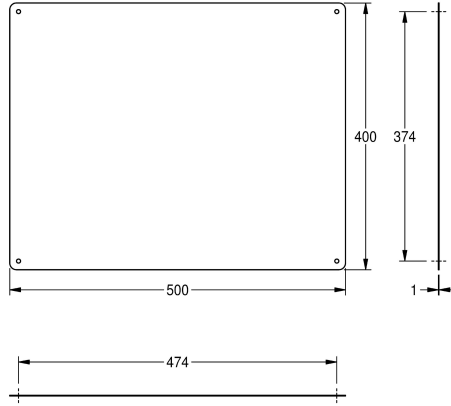

KWC Spiegel

Modell-Linie: ACCESSOIRES | CHRH501
Accessoires | Spiegels

KWC-No.

2000056953

Afmetingen 400 x 300 x 1 mm (B x H x D)

2000056955

Afmetingen 500 x 400 x 1 mm (B x H x D)

2000056956

Afmetingen 600 x 500 x 1 mm (B x H x D)

Totale breedte

400 mm

500 mm

600 mm

Roestvrijstalen spiegel voor wandmontage, spiegel met reflecterend gepolijst oppervlak, materiaaldikte 1 mm, vier zichtbare bevestigingspunten, inclusief roestvrijstalen schroeven en pluggen.

Maat 500 x 400 mm

Technical Data

Verborgen bevestiging

Neen

Materiaal

Roestvrij staal

Materiaalcode

1.4301

Materiaaldikte

1 mm

Totale diepte

1 mm

Totale hoogte

400 mm

Totale breedte

500 mm