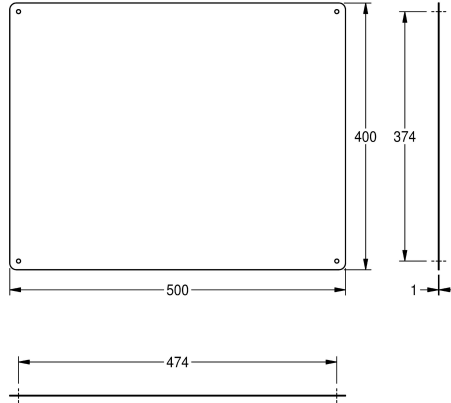

KWC CHRH501

Spegel

Modell-Linie: ACCESSOIRES | CHRH501

Sanitetsutrustning | Spegel

KWC-No.

2000056953

Dimensions 400 x 300 x 1 mm (W x H x D)

2000056955

Dimensions 500 x 400 x 1 mm (W x H x D)

2000056956

Dimensions 600 x 500 x 1 mm (W x H x D)

Total bredd

400 mm

500 mm

600 mm

Rostfri spegel för väggmontering, spegel med reflekterande polerad yta, godstjocklek 1 mm, fyra synliga fästpunkter, levereras med rostfria skruvar och plugg. Ytterligare speglar i olika storlekar,

maximalt 2 500 x 1 200 mm, kan erhållas på begäran.

Storlek 500 x 400 mm

Technical Data

dold fixering

Nej

Material

Rostfritt stål

Materialkod

1.4301

Material tjocklek

1 mm

Övergripande djup

1 mm

Total höjd

400 mm

Total bredd