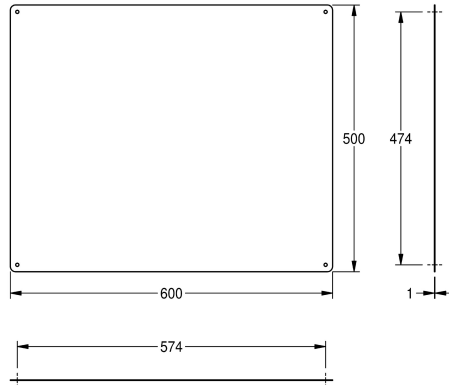

KWC Zrcadlo

Modell-Linie: ACCESSOIRES | CHRH601
Doplňky | Zrcadla

KWC-No.

2000056953

Rozměry 400 x 300 x 1 mm (š x v x h)

2000056955

Rozměry 500 x 400 x 1 mm (š x v x h)

2000056956

Rozměry 600 x 500 x 1 mm (š x v x h)

Celková šířka

400 mm

500 mm

600 mm

Zrcadlo z nerezové oceli k připevnění na stěnu, reflexní leštěný povrch, tloušťka materiálu 1 mm, čtyři viditelné fixační body. Včetně vrtů z

nerezové oceli a hmoždinek.

Rozměry 600 x 500 mm

Technické údaje

Skryté uchycení

Ne

Materiál

ušlechtilá ocel

Kód materiálu

1.4301

Tloušťka materiálu

1 mm

Celková hloubka

1 mm

Celková výška

500 mm

Celková šířka