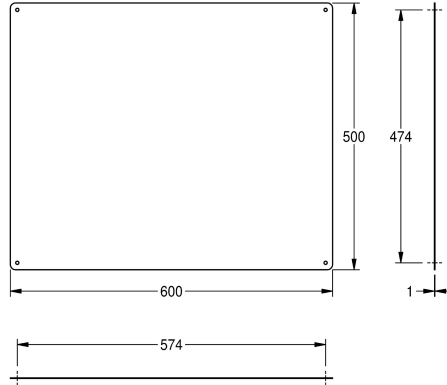

KWC Specchio

Modell-Linie: ACCESSOIRES | CHR601
Accessori | Specchi

KWC-No.

2000056953

Dimensioni 400 x 300 x 1 mm (L x A x P)

2000056955

Dimensioni 500 x 400 x 1 mm (L x A x P)

2000056956

Dimensioni 600 x 500 x 1 mm (L x A x P)

Larghezza complessiva

400 mm

500 mm

600 mm

Specchio con superficie riflettente lucida, fissaggio a parete, in acciaio inox, spessore materiale: 1 mm. Quattro fori per il fissaggio. Inclusi viti e tasselli di fissaggio.

Dimensioni 600 x 500 mm

Dati tecnici

Fissaggio nascosto

No

Materiale

Acciaio inox

Codice materiale

1.4301

Spessore del materiale

1 mm

Profondità totale

1 mm

Altezza totale

500 mm

Larghezza complessiva

600 mm