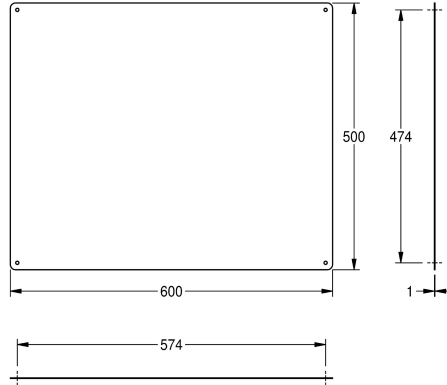

KWC Specchio

Modell-Linie: ACCESSOIRES | CHRH601
Accessori | Specchi

KWC-No.

2000056953

Dimensioni 400 x 300 x 1 mm (L x A x P)

2000056955

Dimensioni 500 x 400 x 1 mm (L x A x P)

2000056956

Dimensioni 600 x 500 x 1 mm (L x A x P)

Larghezza complessiva

400 mm

500 mm

600 mm

Specchio con superficie riflettente lucida, fissaggio a parete, in acciaio inox, spessore materiale: 1 mm. Quattro fori per il fissaggio. Inclusi viti e tasselli di fissaggio.

Dimensioni 600 x 500 mm

Dati tecnici

Fissaggio nascosto

No

Materiale

Acciaio inox

Codice materiale

1.4301

Spessore del materiale

1 mm

Profondità totale

1 mm

Altezza totale

500 mm

Larghezza complessiva

600 mm