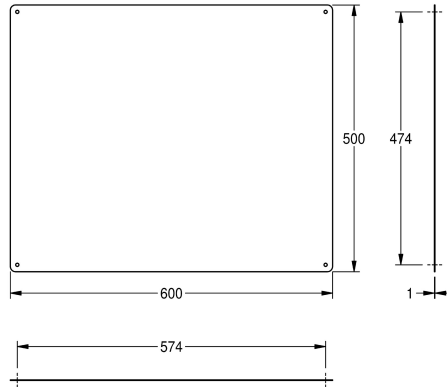

### KWC-No.

**2000056953**

Afmetingen 400 x 300 x 1 mm (B x H x D)

**2000056955**

Afmetingen 500 x 400 x 1 mm (B x H x D)

**2000056956**

Afmetingen 600 x 500 x 1 mm (B x H x D)

### Totale breedte

400 mm

500 mm

600 mm

Roestvrijstalen spiegel voor wandmontage, spiegel met reflecterend gepolijst oppervlak, materiaaldikte 1 mm, vier zichtbare bevestigingspunten, inclusief roestvrijstalen schroeven en pluggen.

Maat 600 x 500 mm

1 mm

Totale diepte

1 mm

Totale hoogte

500 mm

Totale breedte

600 mm

Versterking