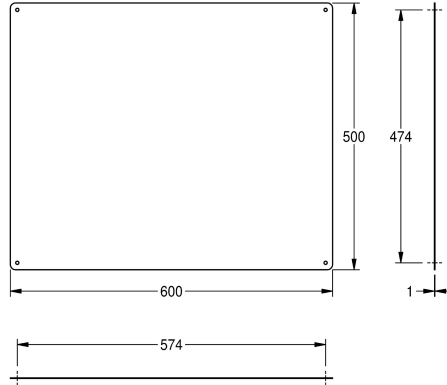

### KWC-No.

**2000056953**

Afmetingen 400 x 300 x 1 mm (B x H x D)

**2000056955**

Afmetingen 500 x 400 x 1 mm (B x H x D)

**2000056956**

Afmetingen 600 x 500 x 1 mm (B x H x D)

### Totale breedte

400 mm

500 mm

600 mm

Roestvrijstalen spiegel voor wandmontage, spiegel met reflecterend gepolijst oppervlak, materiaaldikte 1 mm, vier zichtbare bevestigingspunten, inclusief roestvrijstalen schroeven en pluggen.

Maat 600 x 500 mm

1 mm

Totale diepte

1 mm

Totale hoogte

500 mm

Totale breedte

600 mm

Versterking