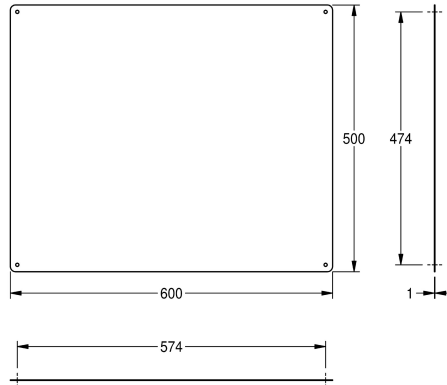

KWC CHRH601

Spegel

Modell-Linie: ACCESSOIRES | CHRH601

Sanitetsutrustning | Spegel

KWC-No.

2000056953

Dimensions 400 x 300 x 1 mm (W x H x D)

2000056955

Dimensions 500 x 400 x 1 mm (W x H x D)

2000056956

Dimensions 600 x 500 x 1 mm (W x H x D)

Total bredd

400 mm

500 mm

600 mm

Rostfri spegel för väggmontering, spegel med reflekterande polerad yta, godstjocklek 1 mm, fyra synliga fästpunkter, levereras med rostfria skruvar och plugg. Ytterligare speglar i olika storlekar,

maximalt 2 500 x 1 200 mm, kan erhållas på begäran.

Storlek 600 x 500 mm

Technical Data

dold fixering

Nej

Material

Rostfritt stål

Materialkod

1.4301

Material tjocklek

1 mm

Övergripande djup

1 mm

Total höjd

500 mm

Total bredd